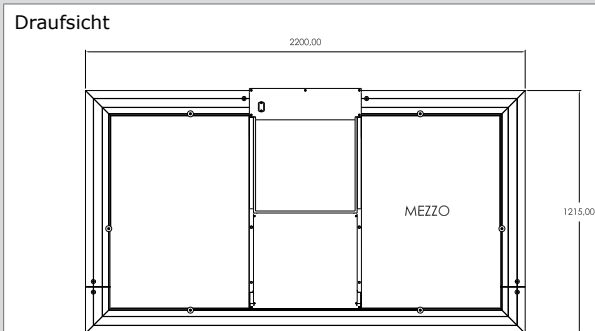

KONFIGURATIONEN

Die Raucherkabine Mezzo ist in folgenden Konfigurationen erhältlich:

Mezzo	Raucherkabine mit Filter schrank, Tischplatte und 1 geruchlosem Aschenbecher (klein).
Mezzo PA	Raucherkabine mit Filter schrank, Tischplatte und 2 geruchlosem Aschenbechern (groß).

PRÜFZEUGNISSSE

Von renommierten Einrichtungen wie ECN und TÜV geprüft. BG-PRÜFZERT Zertifikat von BGIA für Raucherkabinen-Konfigurationen mit Schiebetüren.

ABMESSUNGEN

Raucherkabine Mezzo / Mezzo PA

Abmessungen	2200 x 1215 x 2165 mm
Gewicht (netto)	530 kg

SPEZIFIKATIONEN

■ Eigenschaften	
Personen	4-5
Material	Rahmen: Aluminium und Stahl (beschichtet RAL 9007) Glas: 8 mm Sicherheitsglas
Farben	Tisch: Buchenholz Filterschrank: Anthrazit

Aschebehälter Mezzo	Kapazität: 8000 Zigarettenstummel, einschl. Deckel und Dichtstopfen
Aschebehälter Mezzo PA	Kapazität: 8000 Zigarettenstummel, 2 Abteile, Deckel und 2 Dichtstopfen
Aschenbecher Mezzo	1, ø 20 mm innen, ø 130 mm außen, mit Klappe
Aschenbecher Mezzo PA	2, ø 30 mm innen, ø 130 mm außen, ohne Klappe
■ Leistung	
Kapazität	700 m ³ /Stunde
Schallpegel	Bei ca. 1,5 m Abstand: 48,4 dB(A); im Inneren der Raucherkabine: 54,1 dB(A)
Effizienz	99,997% aller schädlichen, mit Tabak verwandter Gase und Partikel (z.B. Nikotin und Formaldehyd)
■ Filter	
2 x Vorfilter 2 x ElectroMax Filter 1 x HEPA Filter 1 x Aktivkohlefilter 1 1 x Aktivkohlefilter 2	Austauschbar Reinigbar/Wiederverwendbar Austauschbar Nachfüllbar Nachfüllbar
■ Elektrische Daten	
Spannung	230V/1~/50Hz
Verbrauch	Ohne Poster Display: 370 W Mit Poster Display: 420 W
Netzanschluss	Netzeingang
Beleuchtung	Halogen, 12V/20W